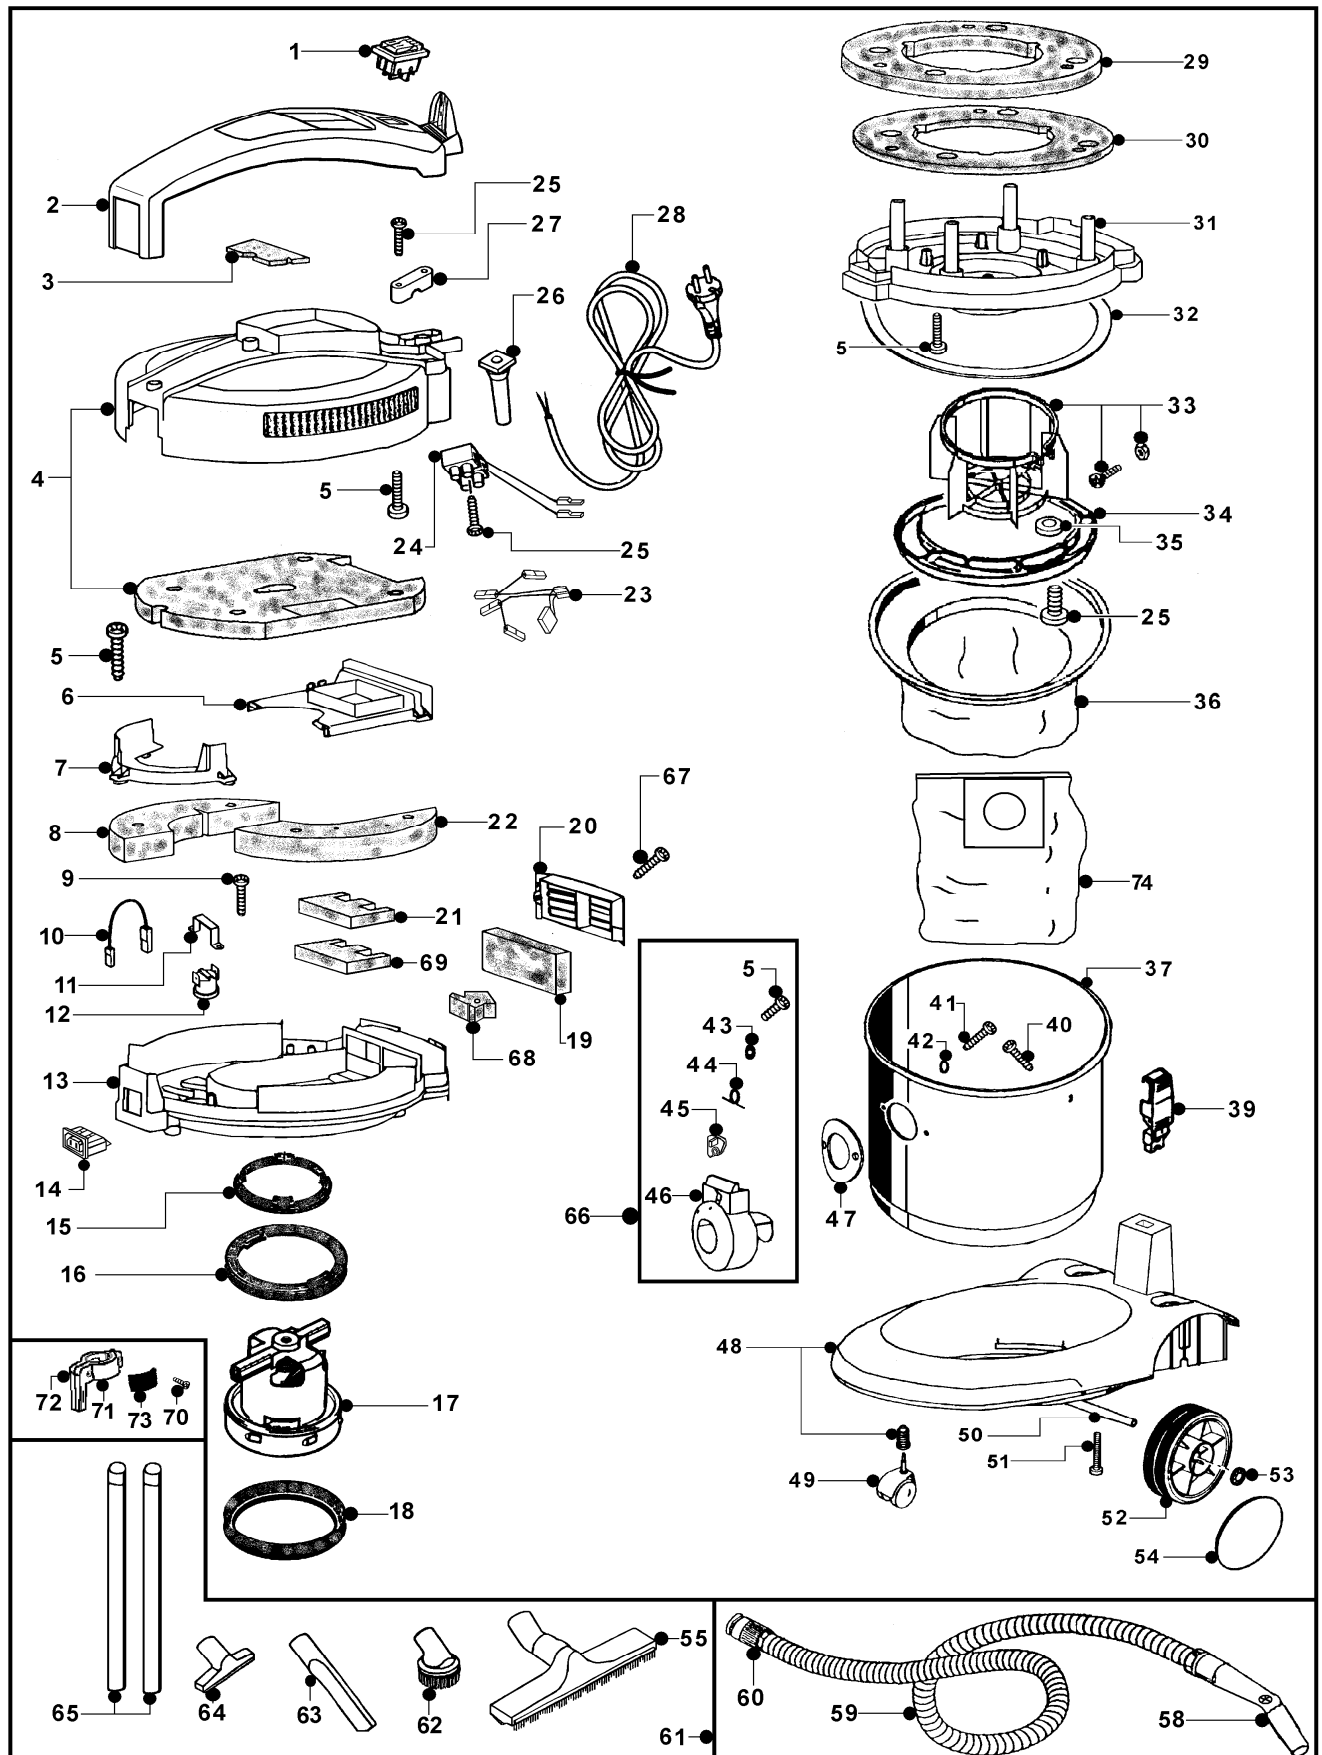

## TAVOLA / TABLE N°100004

**AS 7 P GH 230V EXP GRI/GIA****16144010001**

POS.	DESCRIZIONE	DESCRIPTION	Q.tà Qty.	CODICE CODE	NOTE NOTES
1	INTERRUTTORE B4 MASK ROSSO		1	2506252	
2	MANIGLIA AS7 GRIGIA+MOUSSE		1	6613204	
3	MOUSSE ADESIVO MANIGLIA		1	3000123	
4	COPERCHIO AS7 GIALLO + FIREFLEX		1	6613310	
5	VITE TCC 5 X 16 SP		23	2508570	
6	COCLEA POSTERIORE AS7 GRIGIA		1	2207714	
7	COCLEA ANTERIORE AS7 GRIGIA		1	2207724	
8	FIREFLEX DX ANELLO INTERNO AS7		1	3000126	
9	VITE TCC 2,9 X 9,5		2	2508501	
10	TRECCIOLA X TERMOSTATO		1	2506518	
11	CAVALLOTTO X TERMOSTATO		1	2506121	
12	TERMOSTATO A 75°		1	2506137	
13	ANELLO INTERNO AS7 GRI+GUARN.		1	6613104	
14	PRESA ELETTROSP. AS6		1	2506188	
15	GUARNIZIONE INTERMEDIA		1	2502513	
16	GUARNIZIONE SUPER. MOTORE TWINVAC		1	2502511	
17	MOTORE CUP AS7/8 1200W 240V		1	2505327	
18	GUARNIZIONE SUPER.MOTORE MONOVAC		1	2502516	
19	FILTRO ARIA SCARICO AS7		1	3000129	
20	GRIGLIA POSTERIORE AS7 GIALLA		1	2207750	
21	FIREFLEX COCLEA POSTERIORE AS7		1	3000125	
22	FIREFLEX SX ANELLO INTERNO AS7		1	3000127	
23	CABLAGGIO MOTORE AS7		1	3005007	
24	MORSETTO A 2 POLI CABLATO AS7		1	6100309	
25	VITE TCC 3 X 20 SP		5	2508500	
26	PASSACAPO GRIGIO		1	2502000	
27	BLOCCACAPO A PONTICELLO		1	2001340	
28	CAVO 2 X 1 GRIGIO MT.10 EXP		1	2507065	
29	FIREFLEX BUGNATO BASAM. MOT.		1	3000128	
30	FIREFLEX POLIET. BASAM. MOT.		1	3000130	
31	BASAMENTO MOTORE AS7 GRI+INS.		1	6004104	
32	GUARNIZIONE BASAMENTO BWS1		1	2502400	
33	TENDIFILTRO WSL COMPLETO		1	6000500	
34	PROTEZIONE FILTRO		1	2004028	
35	RONDELLA 4 X 16 X 1		2	855001010	
36	GR. FILTRO WSL COMPLETO		1	6610000	
37	INVOLUCRO WSL PP GIALLO		1	2207090	
39	CHIUSURA COMPL.CON RECUP.NERA		2	6100019	
40	VITE TCC 5 X 13 SP		4	2508560	
41	VITE TCC 5 X 22 CP		2	2508591	
42	RONDELLA NYLON		2	2501146	
43	RONDELLA 6 X 24 X 1		1	2509030	
44	MOLLA X BOCCHETTONE AS7		1	2500929	
45	TASTO BOCCHETTONE AS7		1	2501174	
46	BOCCHETTONE AS7 GRIGIO		1	2207784	
47	GUARNIZIONE BOCCHETTONE AS7		1	2502552	
48	CARRELLO RUOTE AS7 GRI.WD+INSERTI		1	6613024	